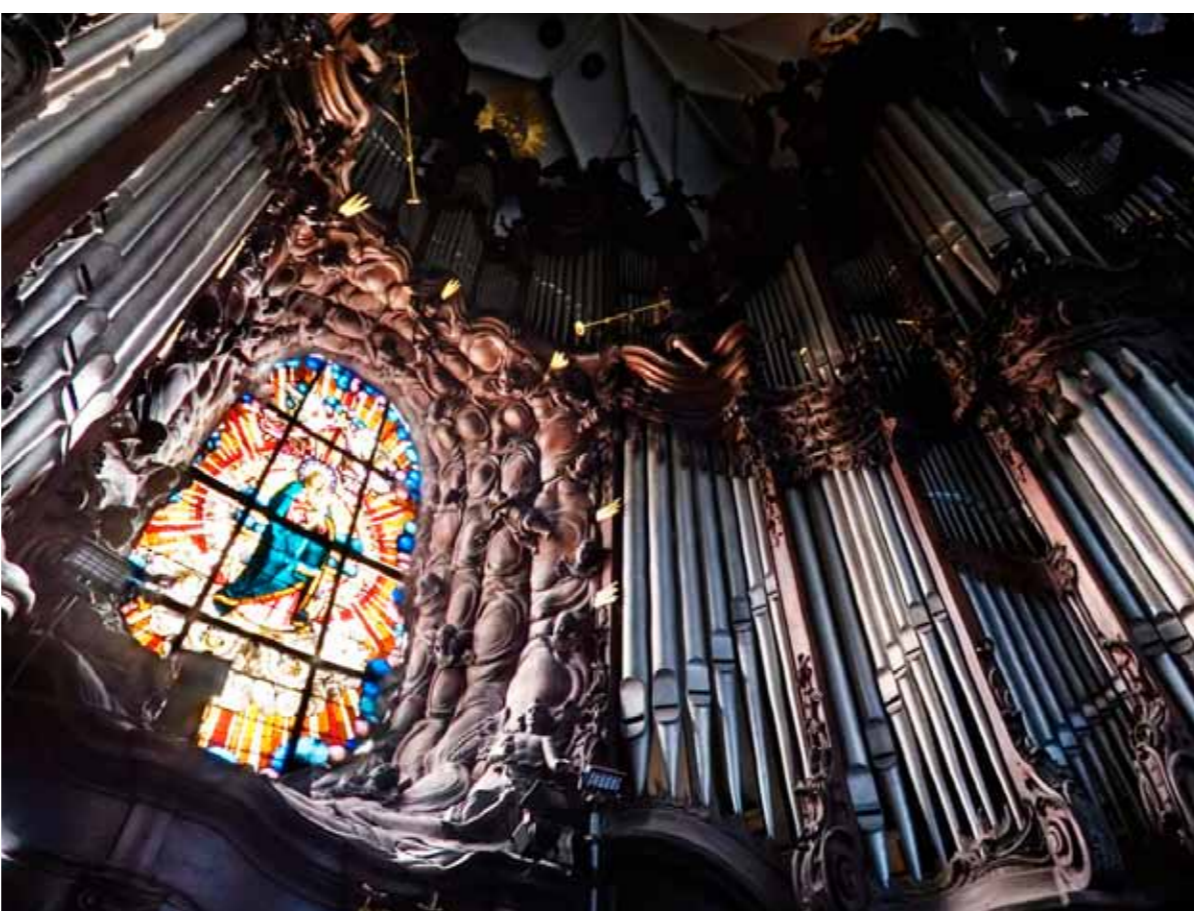

Archikatedra w Oliwie
**INAUGURACJA
56. MIĘDZYNARODOWEGO
FESTIWALU MUZYKI
ORGANOWEJ W OLIWIE**

Roman Perucki organy
Wojciech Michniewski dyrygent
Orkiestra Symfoniczna PFB
FRANCIS POULENC Koncert g-moll
na organy, orkiestrę smyczkową i kotły
ALFREDO CASELLA Concerto Romano